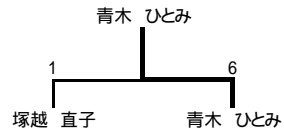

女子

Aグループ

	塚越	石川	渡辺	安田	勝敗 グループ順
塚越 直子	/	7 - 6 (4)	6 - 0	6 - 0	3 - 0 1位
石川 亜美	6 - 7 (4)	/	6 - 0	6 - 2	2 - 1 2位
渡辺 愛永	0 - 6	0 - 6	/	2 - 6	0 - 3 4位
安田 朋也	0 - 6	2 - 6	6 - 2	/	1 - 2 3位

Bグループ

	萩中	青木	猪股	渡辺	勝敗 グループ順
萩中 洋子	/	0 - 6	6 - 2	7 - 6 (2)	2 - 1 2位
青木 ひとみ	6 - 0	/	6 - 0	6 - 0	3 - 0 1位
猪股 萌香	2 - 6	0 - 6	/	1 - 6	0 - 3 4位
渡辺 里穂	6 - 7 (2)	0 - 6	6 - 1	/	1 - 2 3位

決勝トーナメント

男子

決勝

三位決定戦

女子

決勝

三位決定戦