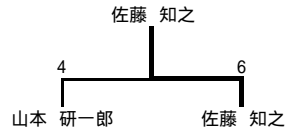

女子

Aグループ

	塚越	石川	渡辺	安田	勝敗 グループ順
塚越 直子	/	7 - 6 (4)	6 - 0	6 - 0	3 - 0 1位
石川 亜美	6 - 7 (4)	/	6 - 0	6 - 2	2 - 1 2位
渡辺 愛永	0 - 6	0 - 6	/	2 - 6	0 - 3 4位
安田 朋也	0 - 6	2 - 6	6 - 2	/	1 - 2 3位

Bグループ

	萩中	青木	猪股	渡辺	勝敗 グループ順
萩中 洋子	/	0 - 6	6 - 2	7 - 6 (2)	2 - 1 2位
青木 ひとみ	6 - 0	/	6 - 0	6 - 0	3 - 0 1位
猪股 萌香	2 - 6	0 - 6	/	1 - 6	0 - 3 4位
渡辺 里穂	6 - 7 (2)	0 - 6	6 - 1	/	1 - 2 3位

決勝トーナメント

男子

決勝

三位決定戦

女子

決勝

三位決定戦