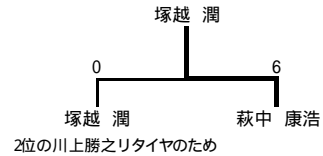

女子

Aグループ

	塚越	石川	渡辺	安田	勝敗 グループ順
塚越 直子	/	7 - 6 (4)	6 - 0	6 - 0	3 - 0 1位
石川 亜美	6 - 7 (4)	/	6 - 0	6 - 2	2 - 1 2位
渡辺 愛永	0 - 6	0 - 6	/	2 - 6	0 - 3 4位
安田 朋也	0 - 6	2 - 6	6 - 2	/	1 - 2 3位

Bグループ

	萩中	青木	猪股	渡辺	勝敗 グループ順
萩中 洋子	/	0 - 6	6 - 2	7 - 6 (2)	2 - 1 2位
青木 ひとみ	6 - 0	/	6 - 0	6 - 0	3 - 0 1位
猪股 萌香	2 - 6	0 - 6	/	1 - 6	0 - 3 4位
渡辺 里穂	6 - 7 (2)	0 - 6	6 - 1	/	1 - 2 3位

決勝トーナメント

男子

決勝

三位決定戦

女子

決勝

三位決定戦