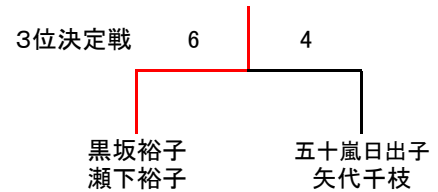

②		木嶋 増田	森尻 横澤	五十嵐 矢代	武藤 白石	勝敗
木嶋敬子 増田さちえ	サンフレンド 上越ローン		6-1	6-1	ret 6-1	3-0
森尻玲子 横澤和子	ジェード ジェード	1-6		1-6	(5) 6-7	0-3
五十嵐日出子 矢代千枝	妙高TC ジェード	1-6	6-1		4-6	1-2
武藤有子 白石稚代栄	はまなす サンフレンド	ret 1-6	(5) 7-6	6-4		2-1

※3位決定戦棄権