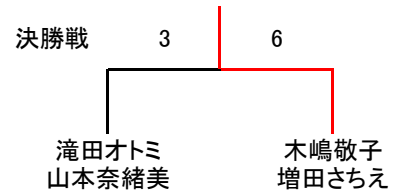

女子Aクラス

①		滝田 山本	青木 山本	丸山 高橋	黒坂 瀬下	勝敗
滝田オトミ 山本奈緒美	上越ローン サンフレンド		6-1	6-2	6-2	3-0
青木ひとみ 山本ゆかり	サンフレンド ジェード	1-6		(5) 7-6	2-6	1-2
丸山陽子 高橋恵子	フラワー 三和れもん	2-6	(5) 6-7		4-6	0-3
黒坂裕子 瀬下裕子	ジェード ジェード	2-6	6-2	6-4		2-1