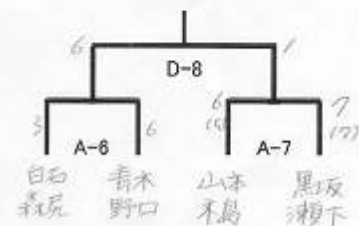

コート番号は
 掲示板の通りです。

男子Aクラス

	1	2	3	4	5	順位
	山本・前川	佐藤・福光	黒坂・石田	八嶋・山岸	高井・中山	
1	山本研一郎 (SF)	D-6	D-2	D-5	C-3	2 3-1
	前川 達人 (SF)	2-6	6-3	6-4	6-1	
2	佐藤 知之 (SF)		C-5	C-2	C-7	1 4-0
	福光 哲生 (SF)	6-2	6-3	6-1	6-4	
3	黒坂 克己 (JD)			C-4	C-6	3 2-2
	石田 考人 (JD)	3-6	3-6	6-1	7-5	
4	八嶋 裕之 (JD)				C-1	5 4-0
	山岸 雅弘 (JD)	4-6	1-6	1-6	6-4	
5	高井 建太郎 (HT)					4 3-1
	中山 章 (一般)	1-6	4-6	5-7	6-4	

男子Bクラス、壮年

	1	2	3	4	順位
	岩崎・佐々木	萩野・猪又	清水・清水	山本・砂田	
1	岩崎 芳彦 (TIE)	B-2	B-4	B-6	2 2-1
	佐々木 繁雄 (TIE)	3-6	6-2	6-4	
2	萩野 博夫 (RTC)		B-7	B-5	1 3-0
	猪又 勝 (RTC)	1-3	6-0	6-3	
3	清水 昭夫 (HT)			B-1	3 1-2
	清水 遊 (HT)	2-6	0-6	7-5	
4	山本 秀樹 (HT)				4 0-3
	砂田 隆男 (HT)	3-6	3-6	5-7	

女子Aリーグ

	1	2	3	順位
	白石・森尻	山本・木嶋	伊井・横澤	
1	白石 雅子栄 (SF)	D-3	D-4	1 2-0
	森尻 玲子 (JD)	6-3	6-1	
2	山本 奈緒美 (SF)		D-1	2 1-1
	木嶋 敬子 (SF)	3-6	6-4	
3	伊井 和子 (JD)			3 0-2
	横澤 和子 (JD)	1-6	4-6	

女子決勝トーナメント

女子Bリーグ

	1	2	3	4	順位
	黒坂・瀨下	青木・野口	山本・小林	平井・八木	
1	黒坂 裕子 (JD)	A-2	A-4	B-3	1 3-0
	瀨下 裕子 (JD)	7-5	6-4	6-0	
2	青木 ひとみ (SF)		A-3	A-5	2 2-1
	野口 由香里 (SF)	6-7	6-2	6-0	
3	山本 ゆかり (JD)			A-1	3 1-2
	小林 郁子 (RTC)	4-6	2-6	6-1	
4	平井 月子 (JD)				4 0-3
	八木 裕香 (一般)	0-6	0-6	1-6	